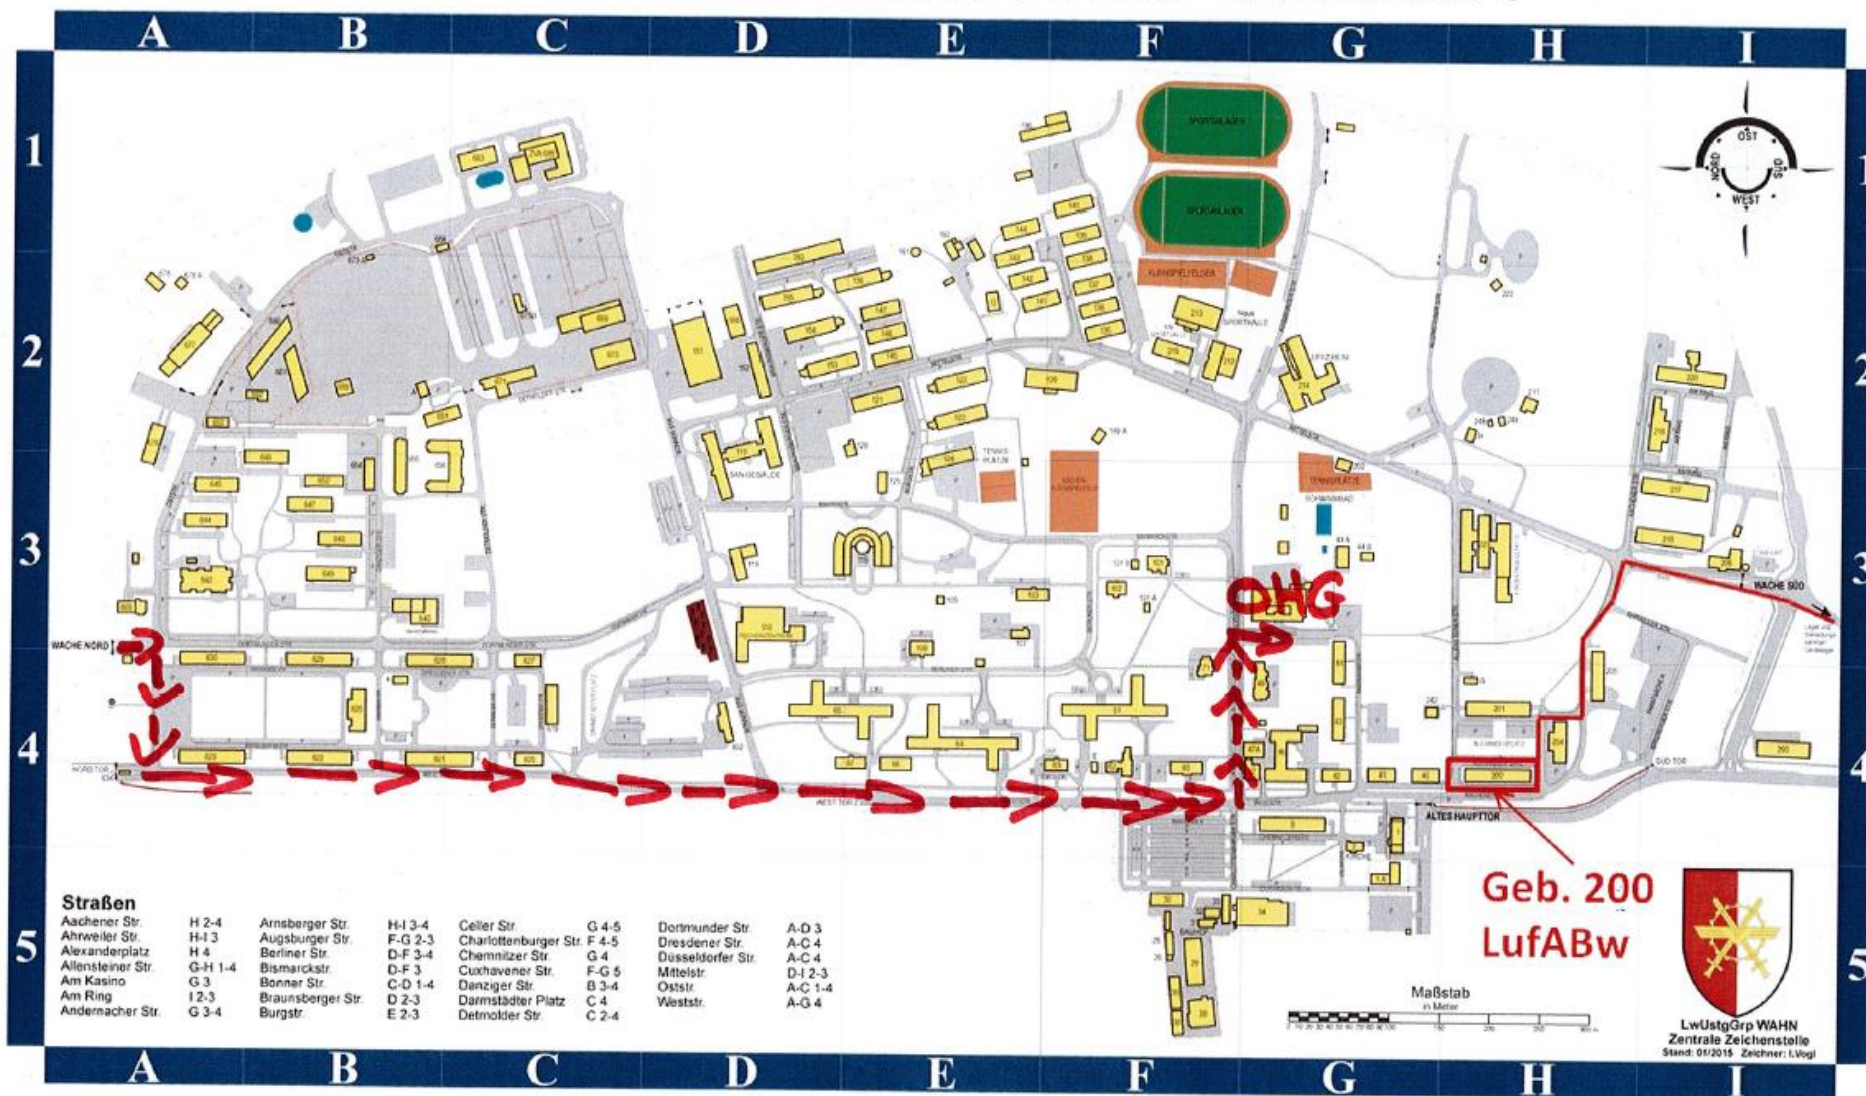

Luftwaffenkaserne WAHN

Straßen

Aachener Str.	H 2-4	Arnsberger Str.	H-I 3-4	Celler Str.	G 4-5	Dornmünder Str.	A-D 3
Ahrweiler Str.	H-I 3	Augsburger Str.	F-G 2-3	Charlottenburger Str.	F 4-5	Dresdener Str.	A-C 4
Alexanderplatz	H 4	Berliner Str.	D-F 3-4	Chemnitzer Str.	G 4	Düsseldorfer Str.	A-C 4
Allensteiner Str.	G-H 1-4	Bismarckstr.	D-F 3	Cuxhavener Str.	F-G 5	Mittelstr.	D-I 2-3
Am Kasino	G 3	Bonner Str.	C-D 1-4	Danziger Str.	B 3-4	Oststr.	A-C 1-4
Am Ring	I 2-3	Braunsberger Str.	D 2-3	Darmstädter Platz	C 4	Weststr.	A-G 4
Andernacher Str.	G 3-4	Burgstr.	E 2-3	Detmolder Str.	C 2-4